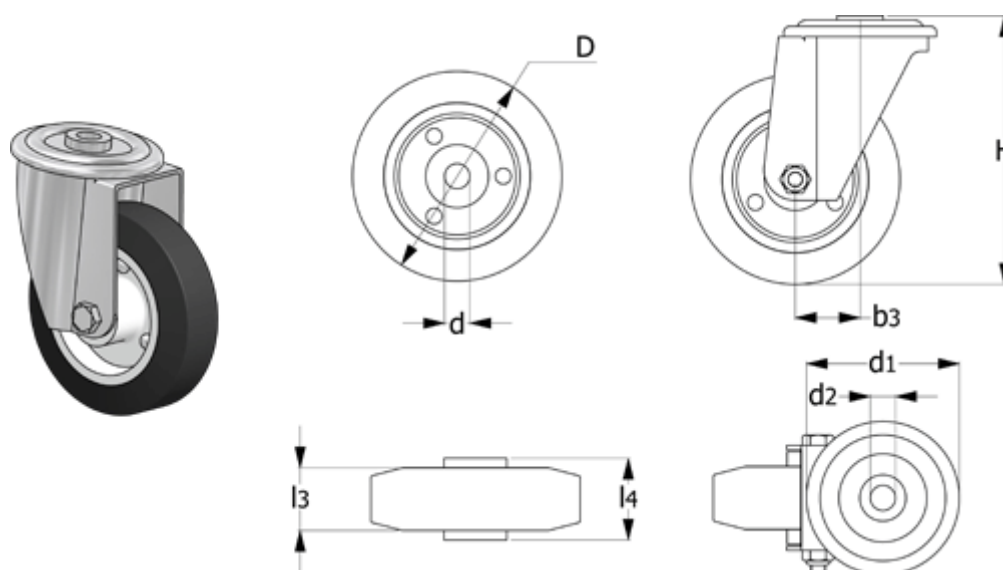

Varenummer: 2314450206
Beskrivelse: E+G gummi hjul 450206
RE.E3-100-FBL-N Drejeligt konsol u/bremse

Mål

b3	= 35	Kode	= 450206
d	= 12	l3	= 30
D	= 100	l4	= 44
d1	= 73	Rullemodstand (N)	= 750
d2	= 12	Type	= RE.E3-100-FBL
Dynamisk belastning (N)	= 800		
g	= 740		
H	= 128		